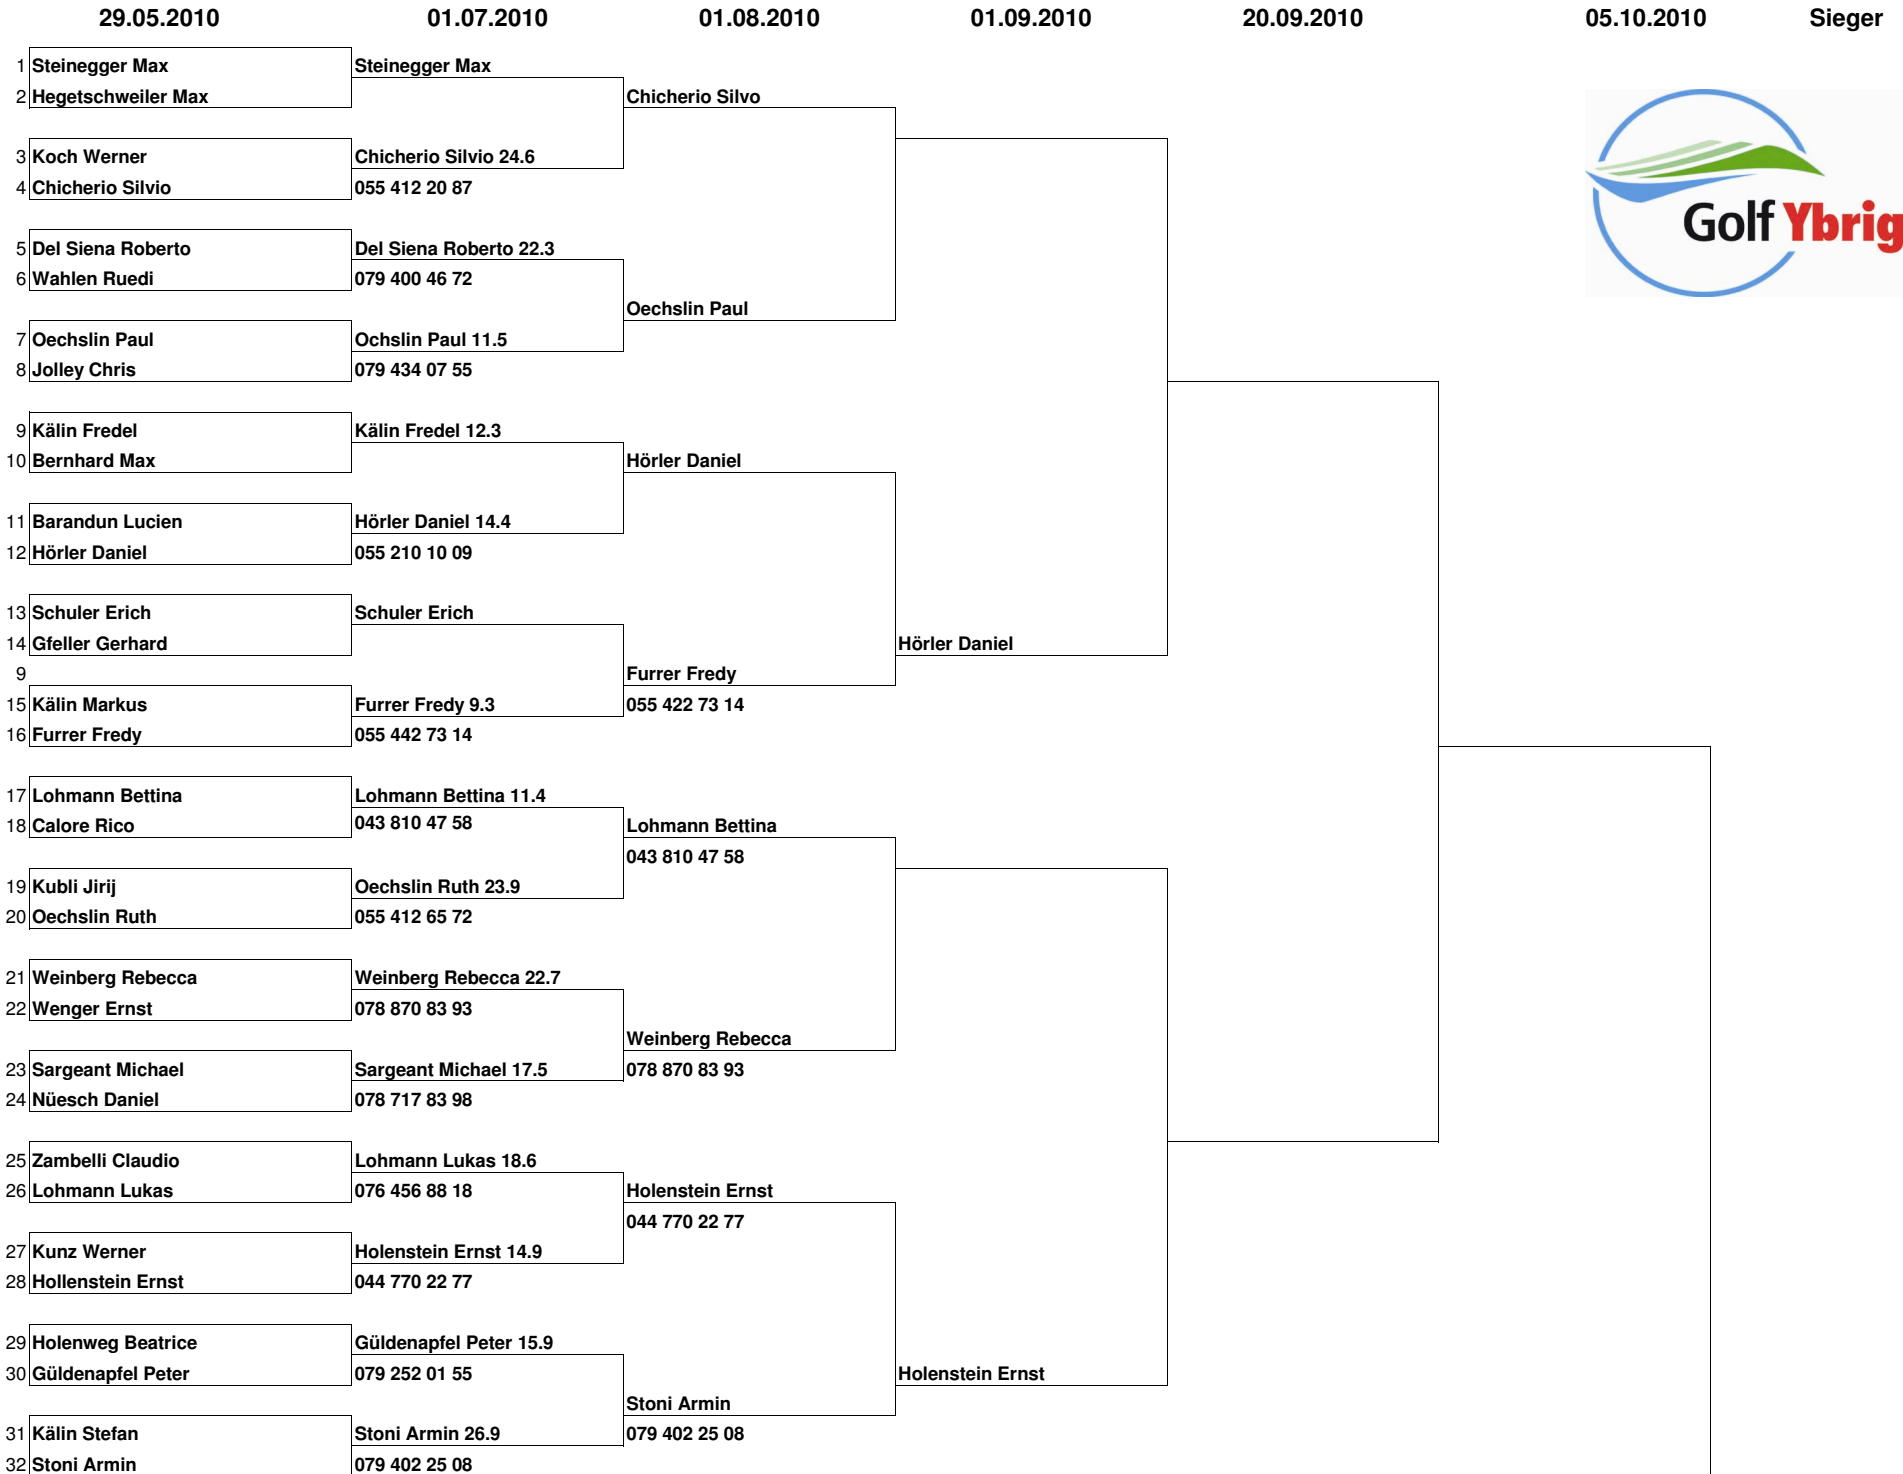

Season Matchplay 2010

Season Matchplay 2010

Mitglieder mit dem niedrigen Exakt-Hcp ist für die Kontaktaufnahme verantwortlich.
Gespielt wird Abschlag gelb/rot