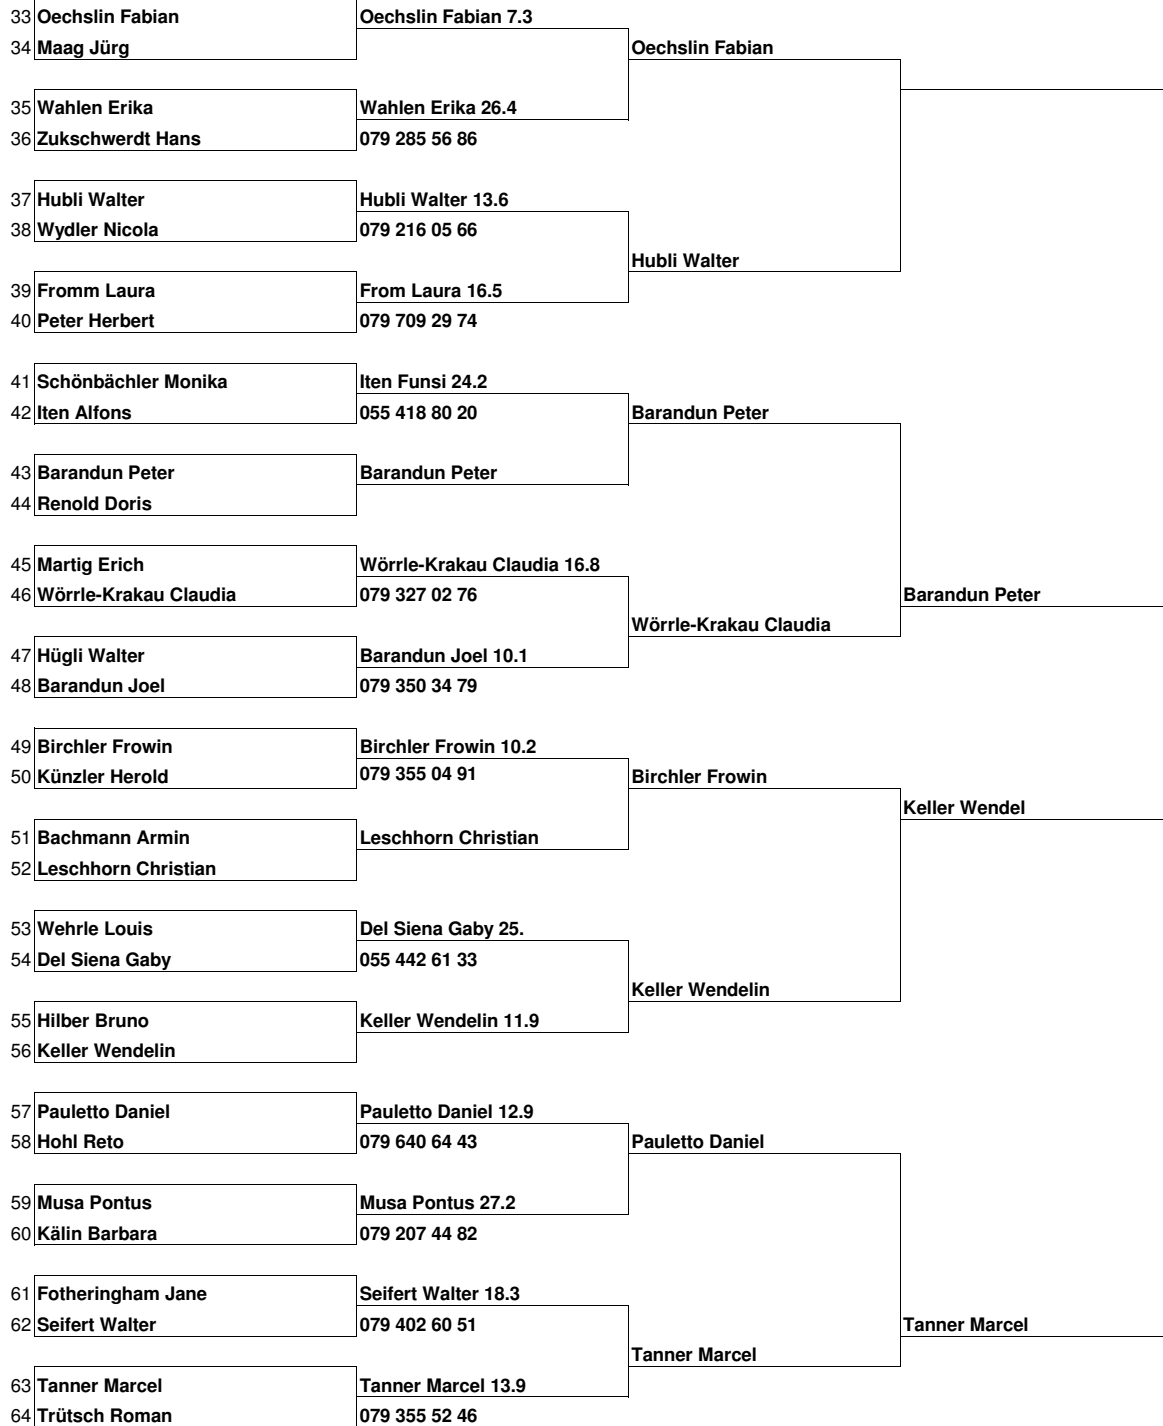

Season Matchplay 2010

Season Matchplay 2010

Mitglieder mit dem niedrigen Exakt-Hcp ist für die Kontaktaufnahme verantwortlich.
Gespielt wird Abschlag gelb/rot